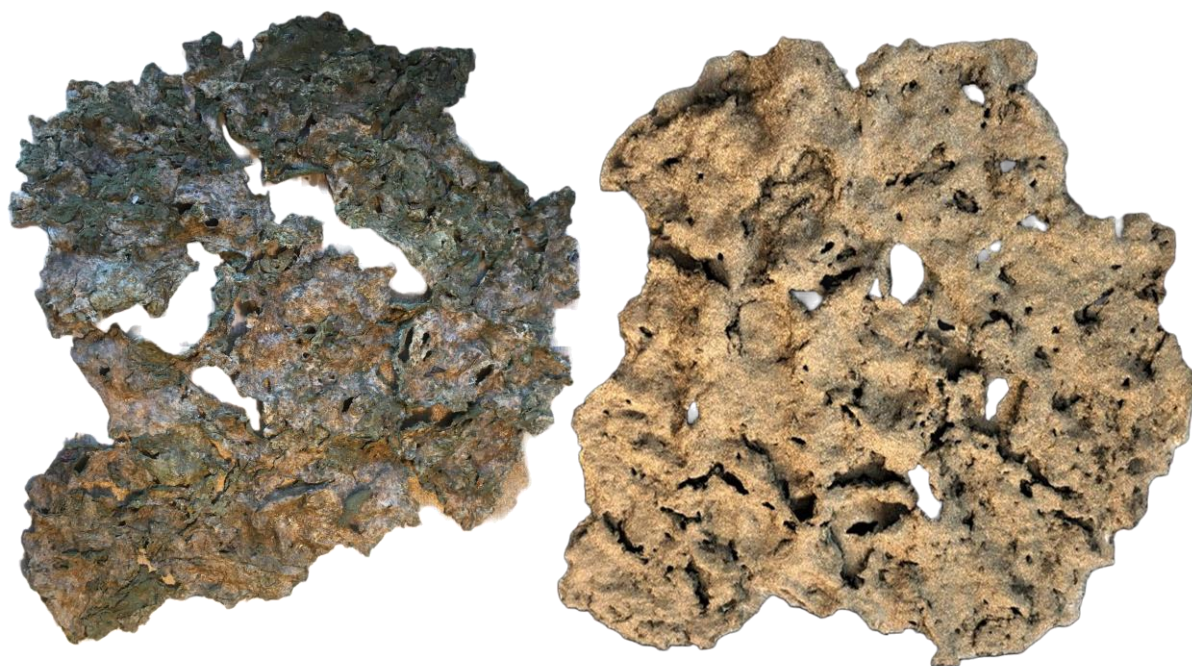

Titolo dell'opera: KŌAN (2032), 100x100x7, tecnica mista, pigmenti metallici e organici di polimero prodotto da piante e microrganismi,
Autore: Sergio Mario Illuminato - <https://www.sergioilluminato.com/>

FASE 2